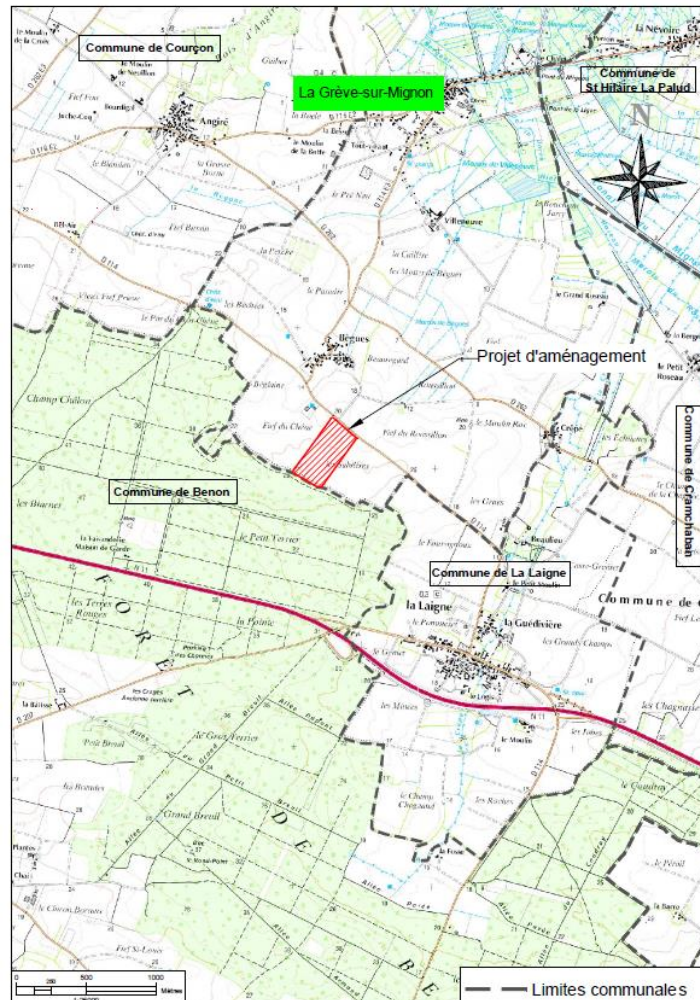

4 - La Grève sur le Mignon, Les Sablières

Localisation : **La Grève sur le Mignon, Les Sablières**

Volume : **364 956 m³**

Nombre d'exploitations concernées : **10**

Nombre d'exploitations raccordées : **4**

Activité des exploitations : **Polycultures - Cultures spéciales**

Nombre de points de prélèvement l'été : **24**

Nombre de points de prélèvement l'été après projet : **7**

Nombre de points de prélèvement substitués : **16**

Nombre de points de prélèvement l'hiver : **3**